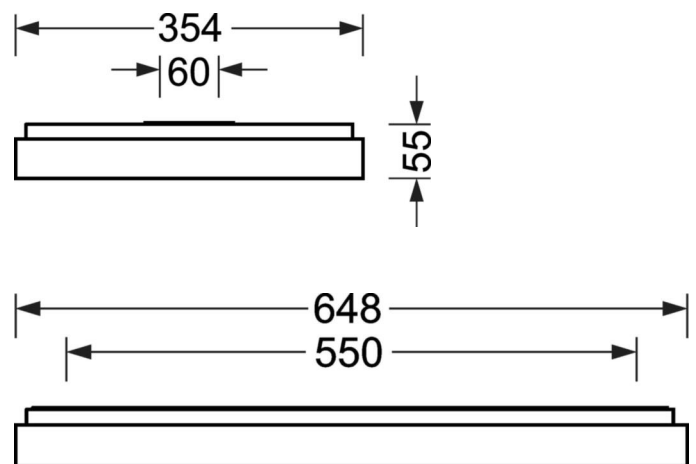

DEEP-LINK

<https://www.regiolux.de/ru/article/65756024170>

Ссылка	LED 2600lm/20W 840
ηLB	100 %
Φ ↓/↑	100 % / 0 %
UGR попл./вдоль дисплей	18.5 / 18.7
	65° < 3000cd/m²

Оптика

Оснастка	LED, цветопередача/оттенок света CRI ≥ 80 / 4000K
-----------------	--

Механика

цвет корпуса	белый стандартный для электротехники RAL 9016
---------------------	--

размеры (LxWxH/DxH)	648mm x 354mm x 55mm
----------------------------	----------------------

вес (нетто)	3.6kg
--------------------	-------

Кабельный ввод КЕ (X/Y)	0mm/0mm
--------------------------------	---------

Вид монтажа	установка на стене, Потолочная одиночная установка
--------------------	---

размеры

L	648 mm	Длина
B	354 mm	Ширина
H	55 mm	Высота
A1	550 mm	Расстояние между точками крепежа при одиночной установке
A4	60 mm	Расстояние между точками крепежа (ширина)
X	0 mm	Расстояние от ввода проводов до середины светильника по оси X (вдо
Y	0 mm	Расстояние от ввода проводов до середины светильника по оси Y (поп